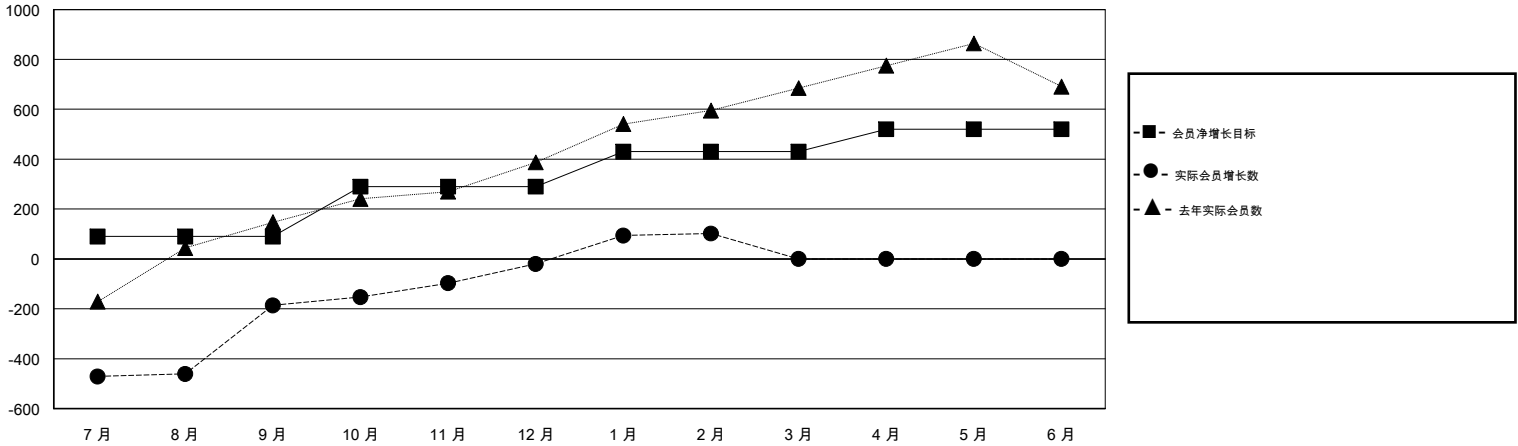

MONTHLY MEMBERSHIP PROGRESS REPORT

District 389

Results as of: 02/28/2018

GMT: ZIYU LIN

地点 CHINA

GMT宪章区

分会				位会员@每位须缴			
成果 2017-2018				成果 2017-2018			
季	新分会目标	新会	会员流失的分会	季	会员净增长目标	实际会员增长数	实际退会会员 (包括转会)
7月/8月/9月	1	0	1	7月/8月/9月	90	351	512
10月/11月/12月	2	0	0	10月/11月/12月	200	271	68
1月/2月/3月	1	3	1	1月/2月/3月	140	151	24
4月/5月/6月	1	0	0	4月/5月/6月	90	0	0

目标与实际新会累积

目标和实际会员累积

已取消的分会: 2	109 CLUBS OF 120 增添1位或以上的新会员	性别分布 男 2,386 (61.09%) 女 1,520 (38.91%) 年度女性会员百分比目标: 45%
放弃的会员	点击这里取得累计会员数据	总计家庭单位会员数 121
过世 2		支付减半会费的家庭会员 62
分会已取消 0		
其他 602		
总计 604		