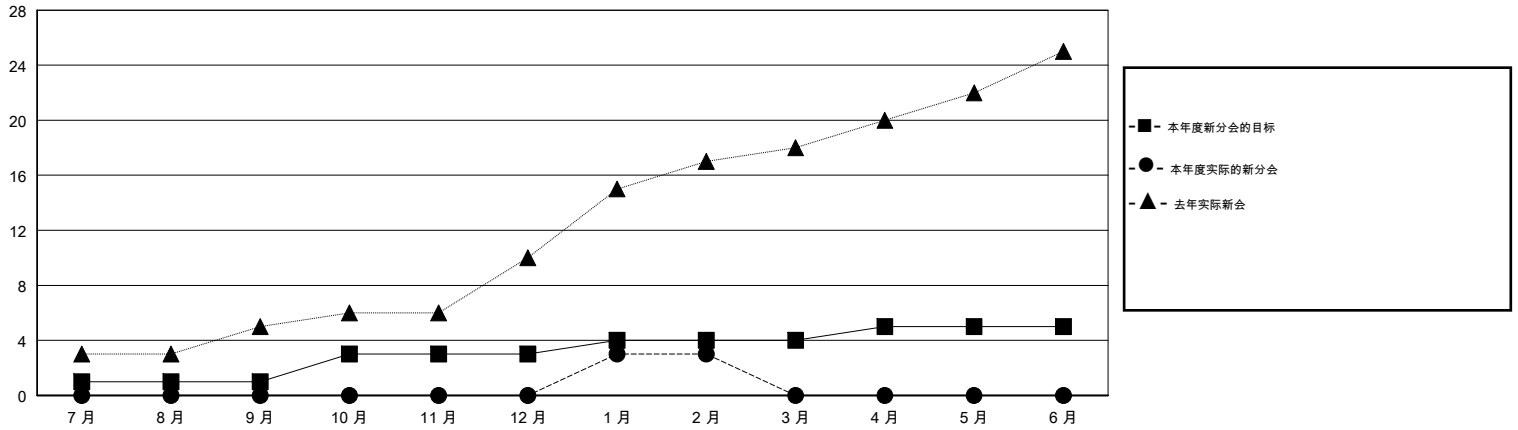

MONTHLY MEMBERSHIP PROGRESS REPORT

District 389

Results as of: 02/28/2018

GMT: ZIYU LIN

地点 CHINA

GMT宪章区

分会				位会员@每位须缴			
成果 2017-2018				成果 2017-2018			
季	新分会目标	新会	会员流失的分会	季	会员净增长目标	实际会员增长数	实际退会会员 (包括转会)
7月/8月/9月	1	0	1	7月/8月/9月	90	351	512
10月/11月/12月	2	0	0	10月/11月/12月	200	271	68
1月/2月/3月	1	3	1	1月/2月/3月	140	151	24
4月/5月/6月	1	0	0	4月/5月/6月	90	0	0

目标与实际新会累积

目标和实际会员累积

已取消的分会: 2	109 CLUBS OF 120 增添1位或以上的新会员	性别分布 男 2,386 (61.09%) 女 1,520 (38.91%) 年度女性会员百分比目标: 45%
放弃的会员	点击这里取得累计会员数据	总计家庭单位会员数 121
过世 2		支付减半会费的家庭会员 62
分会已取消 0		
其他 602		
总计 604		